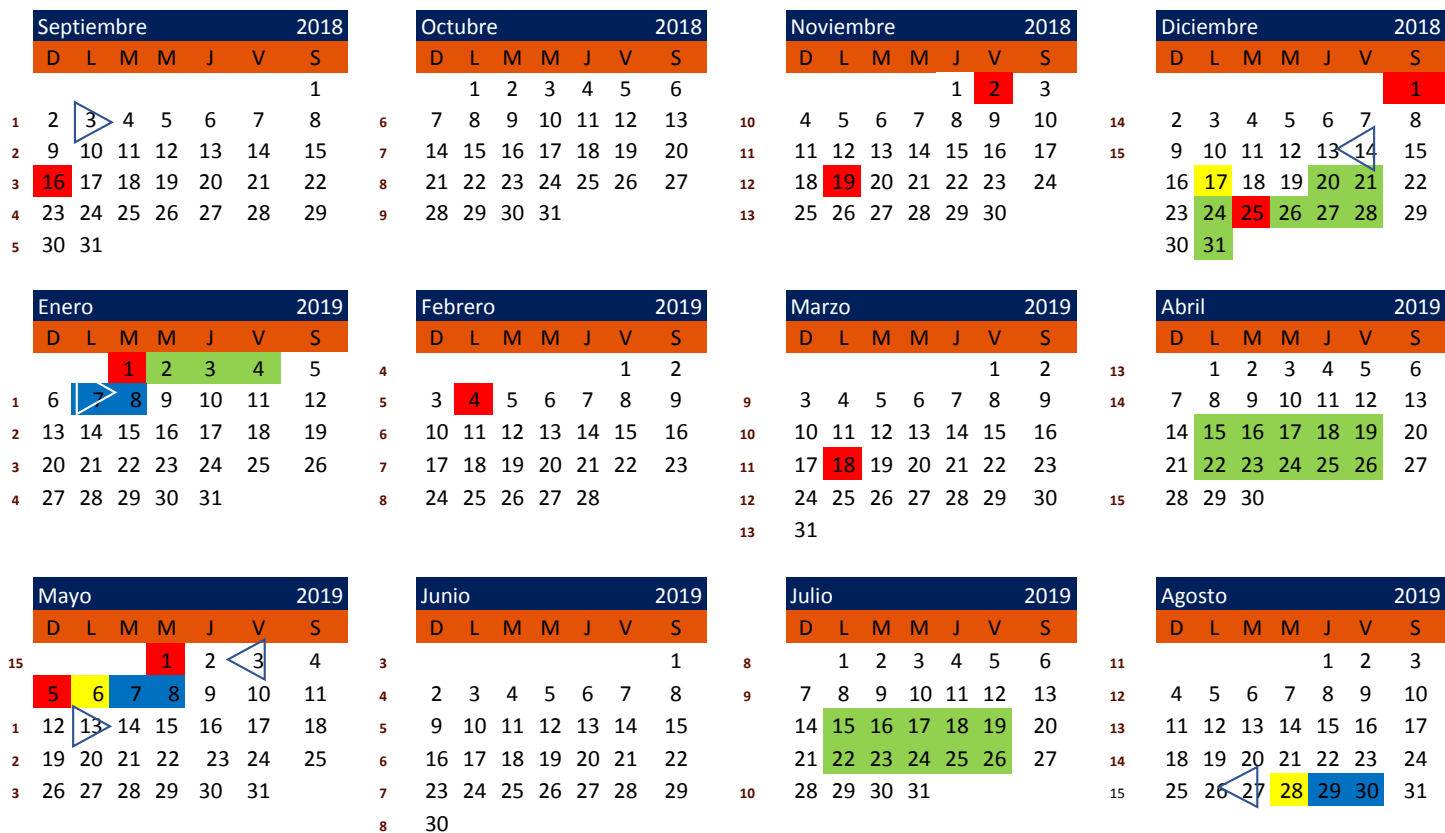

Universidad Politécnica Metropolitana de Puebla

Organismo Público Descentralizado del Gobierno del
Estado

SECRETARÍA DE
EDUCACIÓN PÚBLICA
GOBIERNO DE PROGRESO

Calendario Escolar 2018-2019

Suspensión de labores
 Entrega de actas de calificaciones

Reinscripciones
 Receso de labores
(Periodo Vacacional)

Inicio de cuatrimestre
 Fin de cuatrimestre

Calle Popocatepetl S/N
Tres Cerritos, Puebla, Puebla
C.P. 72480